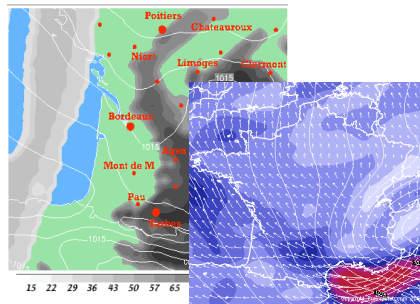

- **Cartes météo techniques h/h pour votre région :**
  - Frais de mise en service : 250 euro HT
  - Location mensuelle pour un forfait de 10 utilisateurs : 175 euro HT/mois (50 euros HT par tranche de 5 utilisateurs supplémentaires)